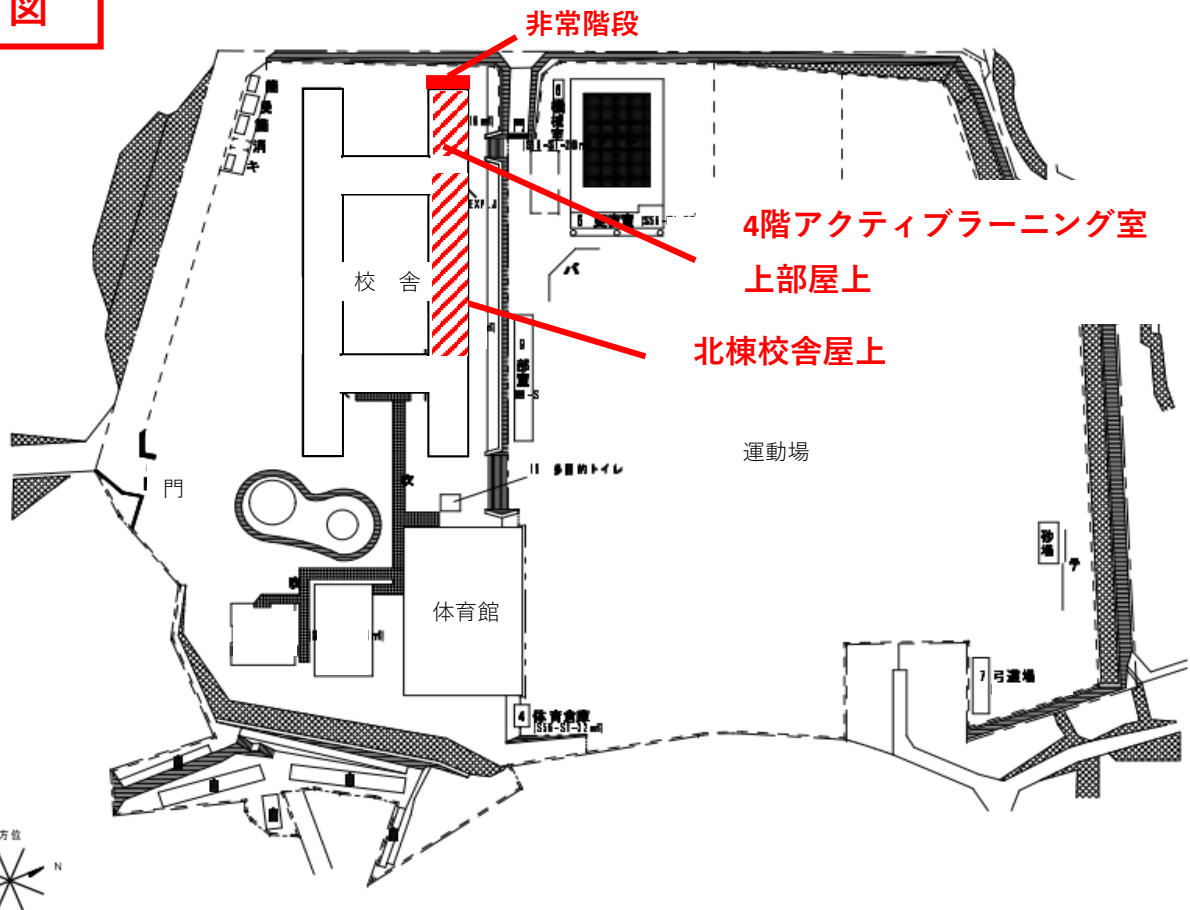

# 配置図

非常階段

4階アクティブラーニング室  
上部屋上

北棟校舎屋上

【屋上現状】

▲北棟校舎屋上（西側から撮影）

▲北棟校舎屋上（東側から撮影）

▲北館校舎屋上塔屋下（北東側から撮影）

▲北棟校舎屋上塔屋下（東側から撮影）

▲4階アクティブラーニング室上部屋上（東側から撮影）